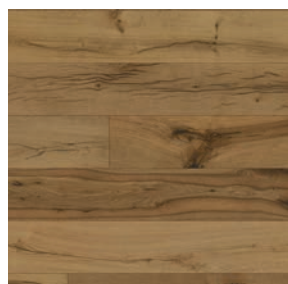

DŘEVENÉ PODLAHY TŘÍVRSTVÉ

FLOOR!T®

DER HOLZFUSSBODEN

SUPER - RUSTIK v oxidativním oleji

SUPER - RUSTIK

FORMÁT: 14 x 190 x 1 900 mm

TŘÍDĚNÍ RUSTIC

OXIDATIVNÍ OLEJ, KARTÁČ

4V MAXIFÁZE

NÁŠLAP 3 mm

ZÁMEK DROP DOWN

1 431 Kč

1 274 Kč

1 053 Kč bez DPH

-11%

Akce platí od 22. 5. 2023 do 31. 10. 2023

Dub rustikální
přírodní oxidativní olej